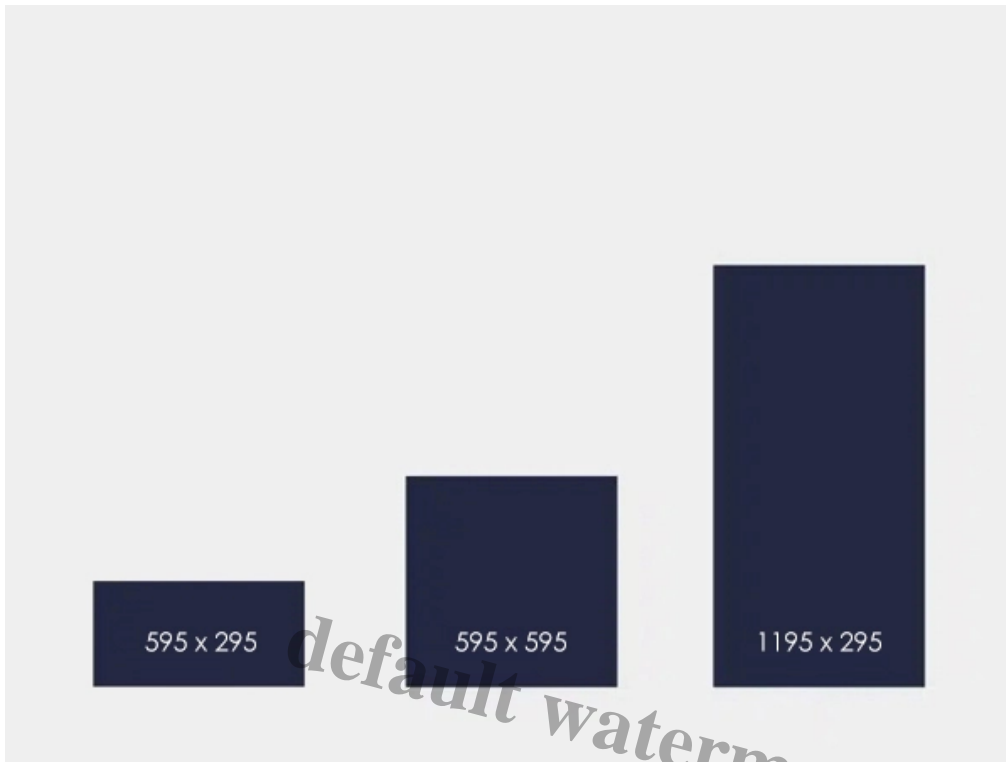

De Marvo Ledpaneel Halo is verkrijgbaar in de formaten, 595 x 595 mm en 1195 x 295 mm.

Toepassing Waarde

Levensduur 50.000

Powerfactor 0,97

CRI > 80

Netspanning 200-240V~

Datum aangemaakt

6 oktober 2023

Auteur

ruben-timmerman